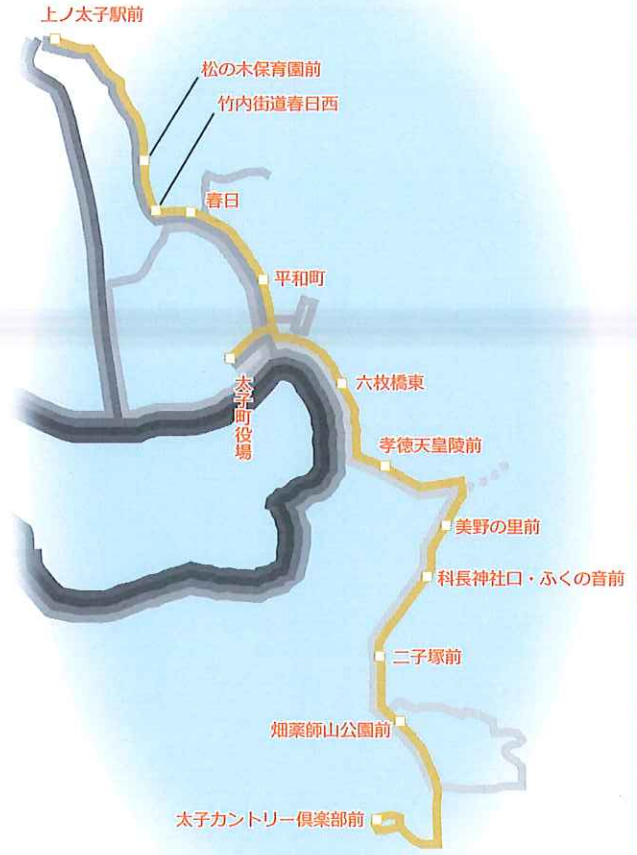

春日・畑線 （たいしのってこバス1号車）

平日

畑→上ノ太子駅方面

	朝の時間帯		昼の時間帯		夕方の時間帯		夜の時間帯	
太子カントリー倶楽部前	6:46	7:45	12:06	17:39	18:48	19:48		
畑薬師山公園前	6:48	7:47	12:08	17:41	18:50	19:50		
二子塚前	6:49	7:48	12:09	17:42	18:51	19:51		
科長神社口、ふくの音前	6:50	7:49	12:10	17:43	18:52	19:52		
美野の里前	6:51	7:50	12:11	17:44	18:53	19:53		
孝徳天皇陵前	6:53	7:52	12:13	17:46	18:55	19:55		
六枚橋東	6:56	7:55	12:16	17:49	18:58	19:58		
太子町役場	6:57	7:56	12:17	17:50	18:59	19:59		
平和町	6:59	7:58	12:19	17:52	19:01	20:01		
春日	7:00	7:59	12:20	17:53	19:02	20:02		
竹内街道春日西	7:01	8:00	12:21	17:54	19:03	20:03		
松の木保育園前	7:02	8:01	12:22	17:55	19:04	20:04		
上ノ太子駅前	7:09	8:08	12:29	18:02	19:11	20:11		
	↓	↓	↓	↓	↓	↓		
大阪阿部野橋方面	7:17	8:14	12:36	18:08	19:25	20:26		
橿原神宮前方面	7:12	8:23	12:52	18:05	19:22	20:22		
	上ノ太子駅							

上ノ太子駅→畑方面

	朝の時間帯		昼の時間帯		夕方の時間帯		夜の時間帯	
	上ノ太子駅							
大阪阿部野橋方面	6:19	7:17	11:36	17:06	18:23	19:25		
橿原神宮前方面	6:17	7:12	11:22	17:06	18:22	19:22		
	↓	↓	↓	↓	↓	↓		
上ノ太子駅前	6:25	7:24	11:45	17:18	18:27	19:27		
松の木保育園前	6:27	7:26	11:47	17:20	18:29	19:29		
竹内街道春日西	6:28	7:27	11:48	17:21	18:30	19:30		
春日	6:29	7:28	11:49	17:22	18:31	19:31		
平和町	6:30	7:29	11:50	17:23	18:32	19:32		
太子町役場	6:32	7:31	11:52	17:25	18:34	19:34		
六枚橋東	6:33	7:32	11:53	17:26	18:35	19:35		
孝徳天皇陵前	6:36	7:35	11:56	17:29	18:38	19:38		
美野の里前	6:38	7:37	11:58	17:31	18:40	19:40		
科長神社口、ふくの音前	6:39	7:38	11:59	17:32	18:41	19:41		
二子塚前	6:40	7:39	12:00	17:33	18:42	19:42		
畑薬師山公園前	6:41	7:40	12:01	17:34	18:43	19:43		
太子カントリー倶楽部前	6:43	7:42	12:03	17:36	18:45	19:45		

列車種別：急行 準急 普通

土・日・祝

畑→上ノ太子駅方面

	朝の時間帯		昼の時間帯		夕方の時間帯		夜の時間帯	
太子カントリー倶楽部前	6:55	8:05	12:59	17:48	18:48	19:48		
畑薬師山公園前	6:57	8:07	13:01	17:50	18:50	19:50		
二子塚前	6:58	8:08	13:02	17:51	18:51	19:51		
科長神社口、ふくの音前	6:59	8:09	13:03	17:52	18:52	19:52		
美野の里前	7:00	8:10	13:04	17:53	18:53	19:53		
孝徳天皇陵前	7:02	8:12	13:06	17:55	18:55	19:55		
六枚橋東	7:05	8:15	13:09	17:58	18:58	19:58		
太子町役場	7:06	8:16	13:10	17:59	18:59	19:59		
平和町	7:08	8:18	13:12	18:01	19:01	20:01		
春日	7:09	8:19	13:13	18:02	19:02	20:02		
竹内街道春日西	7:10	8:20	13:14	18:03	19:03	20:03		
松の木保育園前	7:11	8:21	13:15	18:04	19:04	20:04		
上ノ太子駅前	7:18	8:28	13:22	18:11	19:11	20:11		
	↓	↓	↓	↓	↓	↓		
大阪阿部野橋方面	7:23	8:35	13:36	18:24	19:24	20:25		
橿原神宮前方面	7:22	8:34	13:24	18:23	19:22	20:22		
	上ノ太子駅							

上ノ太子駅→畑方面

	朝の時間帯		昼の時間帯		夕方の時間帯		夜の時間帯	
	上ノ太子駅							
大阪阿部野橋方面	6:22	7:35	12:36	17:25	18:24	19:24		
橿原神宮前方面	6:24	7:34	12:24	17:22	18:23	19:22		
	↓	↓	↓	↓	↓	↓		
上ノ太子駅前	6:34	7:44	12:38	17:27	18:27	19:27		
松の木保育園前	6:36	7:46	12:40	17:29	18:29	19:29		
竹内街道春日西	6:37	7:47	12:41	17:30	18:30	19:30		
春日	6:38	7:48	12:42	17:31	18:31	19:31		
平和町	6:39	7:49	12:43	17:32	18:32	19:32		
太子町役場	6:41	7:51	12:45	17:34	18:34	19:34		
六枚橋東	6:42	7:52	12:46	17:35	18:35	19:35		
孝徳天皇陵前	6:45	7:55	12:49	17:38	18:38	19:38		
美野の里前	6:47	7:57	12:51	17:40	18:40	19:40		
科長神社口、ふくの音前	6:48	7:58	12:52	17:41	18:41	19:41		
二子塚前	6:49	7:59	12:53	17:42	18:42	19:42		
畑薬師山公園前	6:50	8:00	12:54	17:43	18:43	19:43		
太子カントリー倶楽部前	6:52	8:02	12:56	17:45	18:45	19:45		

列車種別：急行 準急 普通